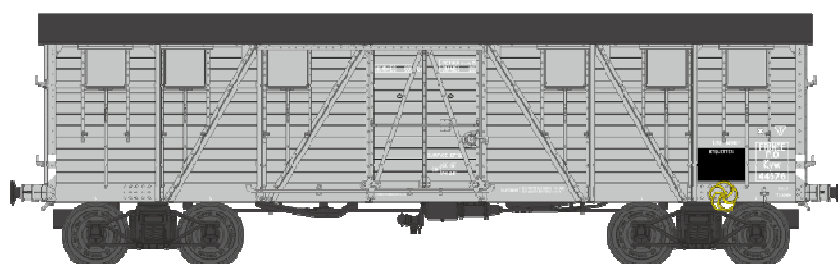

# Catalogue COUVERT TP Série 1

Réf. WB-517 – Wagon COUVERT TP 2 Portes avec roues Griffins Ep.II USA 1919 N°21575

Réf. WB-518 – Wagon COUVERT TP 2 Portes Ep.II PLM Kwy 113019

Réf. WB-519 – Wagon COUVERT TP 2 Portes Ep.II ETAT Kwy 81252

Réf. WB-520 – Wagon COUVERT TP 2 Portes avec roues Griffins Ep.II PO Kwy 44676

Réf. WB-521 – Wagon COUVERT TP 2 Portes Ep.III A SNCF Kwy 113048

Réf. WB-522 – Wagon COUVERT TP 2 Portes Ep.III A SNCF Kwy 379803

Réf. WB-523 – Wagon COUVERT TP 2 Portes Ep.III A SNCF Lyw 417826

Réf. WB-524 – Wagon COUVERT TP 2 Portes Ep.III B SNCF Lyw 416919

Réf. WB-525 – Wagon COUVERT TP 2 Portes Ep.III B SNCF Lyw 418305

Réf. WB-526 – Wagon COUVERT TP 2 Portes Ep.III B SNCF Lyw 417239