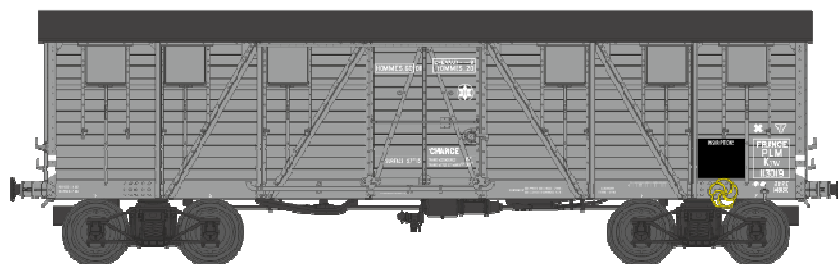

# Catalogue COUVERT TP Série 1

Réf. WB-517 – Wagon COUVERT TP 2 Portes avec roues Griffins Ep.II USA 1919 N°21575

Réf. WB-518 – Wagon COUVERT TP 2 Portes Ep.II PLM Kwy 113019

Réf. WB-519 – Wagon COUVERT TP 2 Portes Ep.II ETAT Kwy 81252

Réf. WB-520 – Wagon COUVERT TP 2 Portes avec roues Griffins Ep.II PO Kwy 44676

Réf. WB-521 – Wagon COUVERT TP 2 Portes Ep.III A SNCF Kwy 113048

Réf. WB-522 – Wagon COUVERT TP 2 Portes Ep.III A SNCF Kwy 379803

Réf. WB-523 – Wagon COUVERT TP 2 Portes Ep.III A SNCF Lyw 417826

Réf. WB-524 – Wagon COUVERT TP 2 Portes Ep.III B SNCF Lyw 416919

Réf. WB-525 – Wagon COUVERT TP 2 Portes Ep.III B SNCF Lyw 418305

Réf. WB-526 – Wagon COUVERT TP 2 Portes Ep.III B SNCF Lyw 417239